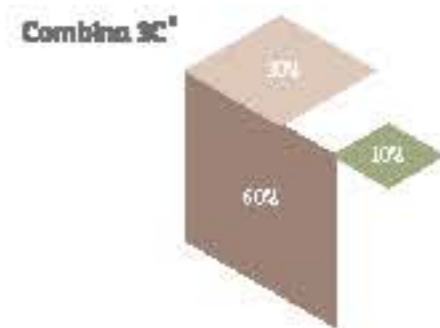

ColorLife®
TRENDS

ARQUITECTURA Y DISEÑO

INSPIRACIÓN, COLOR, TRANSFORMACIÓN

Comex.

ColorLife®

COLOR DEL AÑO 2018

Identificamos el color del año de nuestra tendencia Reacción, Locura 245-06.

Este tono intransigente se coló en nuestra consciencia a través de las colecciones de moda más direccionales de la temporada. Mientras que el amarillo es tradicionalmente un color de inocencia y optimismo, el agudo giro ácido de Locura apunta hacia un panorama social más complejo en el que los retos se deben enfrentar con inteligencia, practicidad y valor. Siendo el color más brillante y estimulante del espectro, este es un tono para enfocar la mente más curiosa e iluminar hasta el día más sombrío.

02 / Inclusión
 Gran Ciudad Nuevo Sur
 GROW Arquitectos
 Fotografía: Marcos Betanzos

02 / Inclusión
 Vía Vallejo
 GROW Arquitectos
 Fotografía: Marcos Betanzos

01 / Reacción
 Centro Santa Fe
 GROW Arquitectos
 Fotografía: Alberto Moreno

Grow Arquitectos

03 / Explosión
 Gran Ciudad Nuevo Sur
 GROW Arquitectos
 Fotografía: Marcos Betanzos

03 / Explosión
 Gran Ciudad Nuevo Sur
 GROW Arquitectos
 Fotografía: Marcos Betanzos

04 / Conexión
 Gran Ciudad Nuevo Sur
 GROW Arquitectos
 Fotografía: Marcos Betanzos